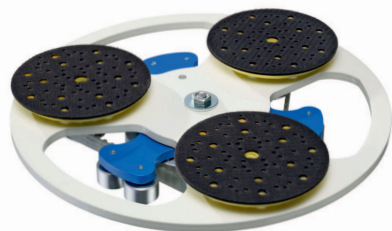

Jarní akce 6.5. - 30.6.2019

Tříkotoučový unášec

TRIVODISC

AKČNÍ CENA

34.500 Kč

Běžná cena 39.500 Kč

TRIVO-DISC sada v kufru

Kompletní sada v kufru obsahuje:
1x TRIVO-DISC
25x keramické brusné kotouče P36
50x keramické brusné kotouče P60
25x brusné kotouče perforovaný zirkon P60
25x brusné kotouče perforovaný zirkon P80
25x brusné kotouče perforovaný zirkon P100
3 ks FIBERPAD D150 mm
3 ks pěnová mezizpodložka 5 mm

Objednací číslo 112 880 900