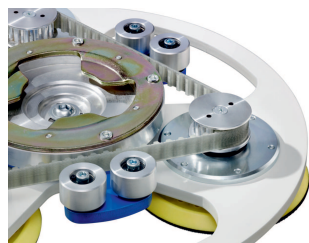

Tříkotoučový unášec

TRIVODISC

AKČNÍ CENA

34.500 Kč

Běžná cena 39.500 Kč

TRIVO-DISC sada v kufru

Kompletní sada v kufru obsahuje:
1x TRIVO-DISC
25x keramické brusné kotouče P36
50x keramické brusné kotouče P60
25x brusné kotouče perforovaný zirkon P60
25x brusné kotouče perforovaný zirkon P80
25x brusné kotouče perforovaný zirkon P100
3 ks FIBERPAD D150 mm
3 ks pěnová mezizpodložka 5 mm

Objednací číslo 112 880 900